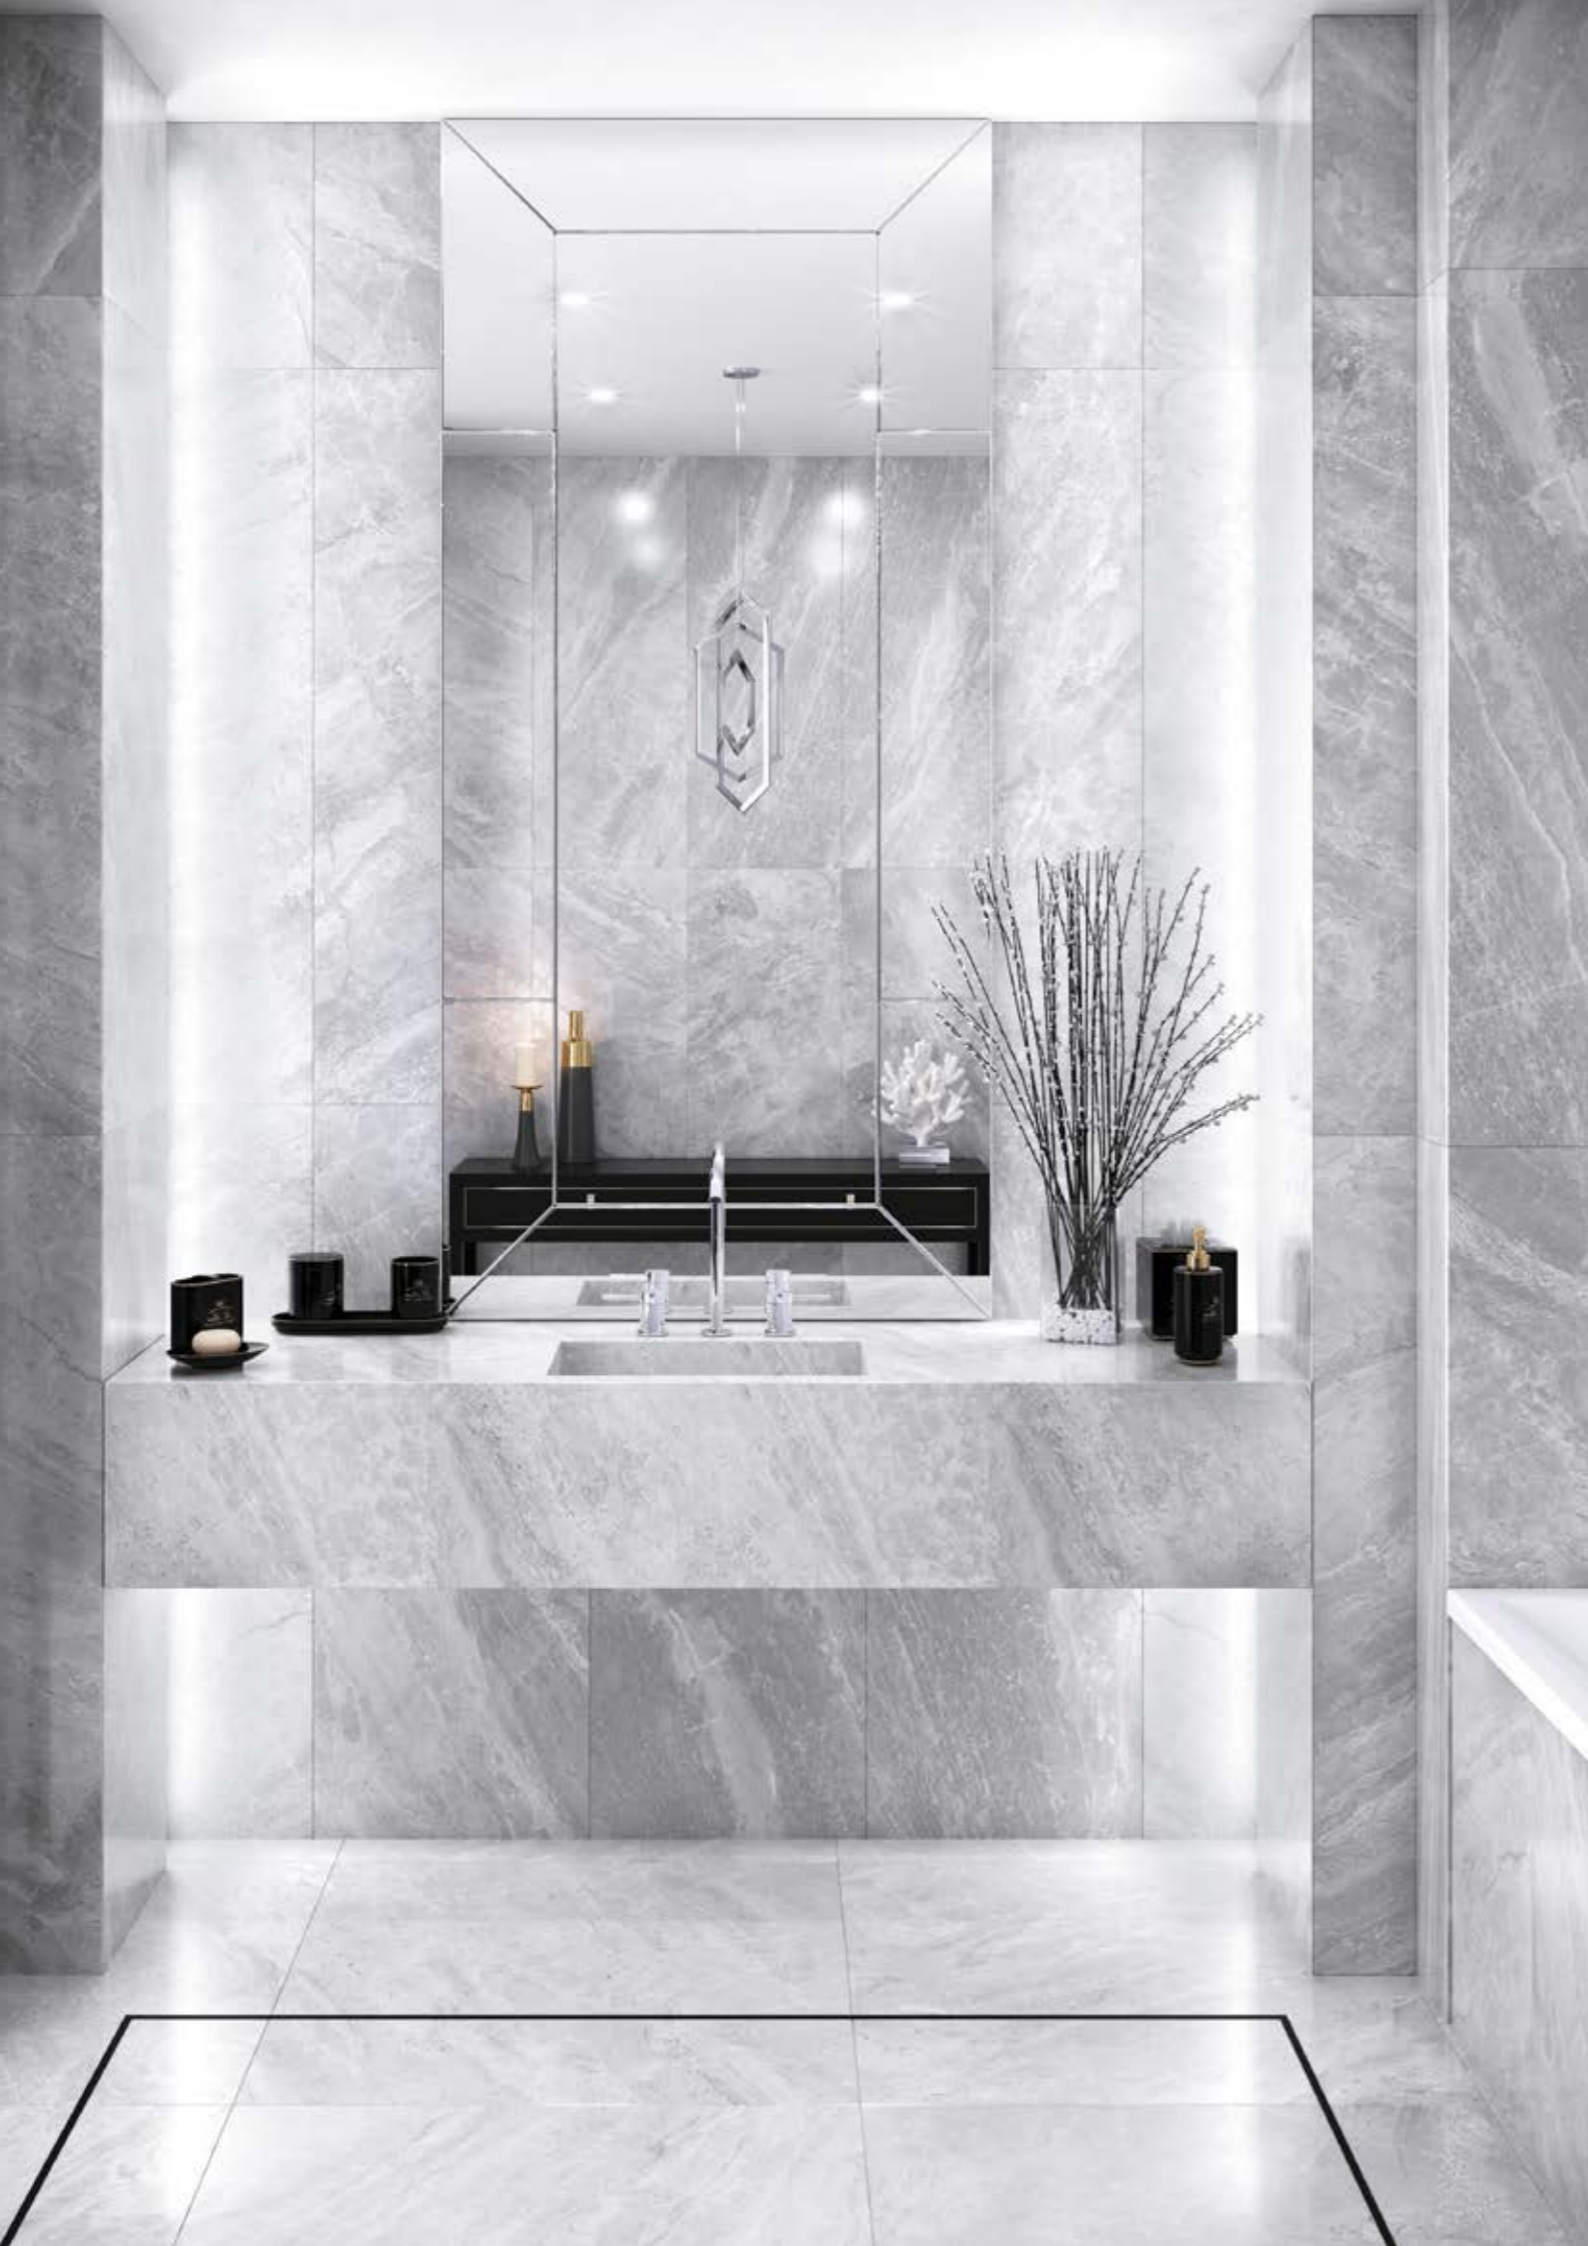

формат, см	45x120
шт/кор	3
м²/кор	1,62
м²/пал	58,32